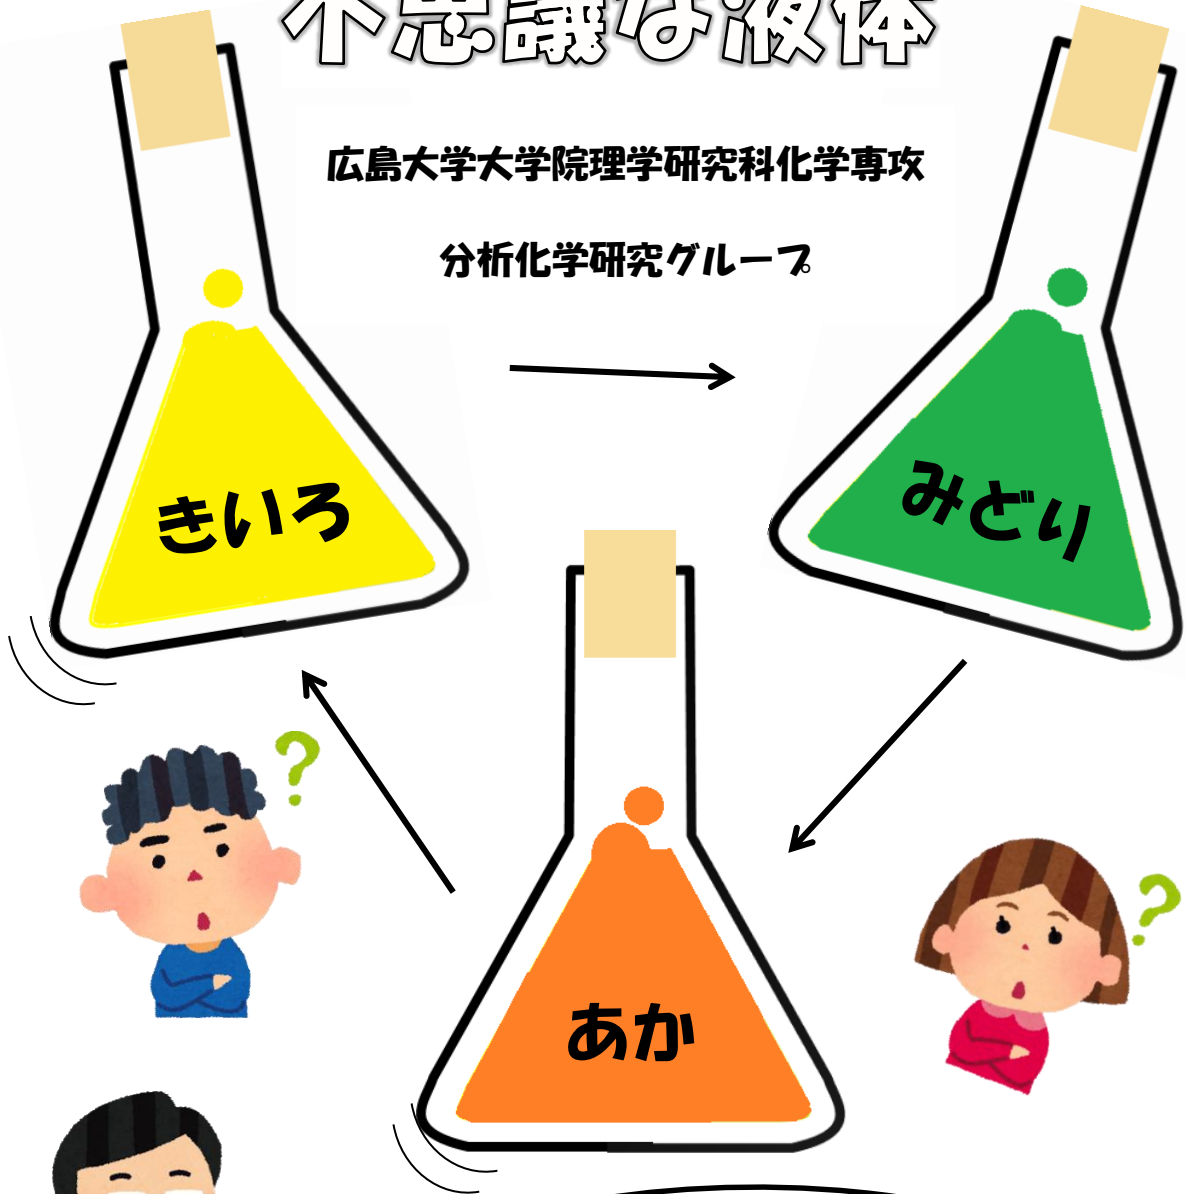

ふ いろ か
振ると色が変わる???

ふ し ぎ えきたい
不思議な液体

広島大学大学院理学研究科化学専攻

分析化学研究グループ

しんごうき
信号機みたいに
いろ か
色が変わるよ!